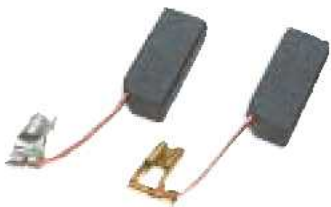

Artikel

Bestell-Nr.: Ausführung wie:

Ausführung wie in:

**07 3225 MIELE**  
3320620  
alt 007 5441

**Motorkohlenpaar**  
W/- 429, 430, 434S,  
**im Wechsel mit 07 3226 eingebaut:**  
W/- 417, 429S, 432, 434, 435, 436, 437, 440,  
440U, 441, 443, 443U, 483, 484  
**im Wechsel mit 07 3226 & 073607 eingebaut:**  
W483

10 x 6,4 x 25 mm      **4,8 mm** Anschlussfahne

**07 3226 MIELE**  
3320630  
alt 008 9164

**Motorkohlenpaar**  
W/- 422, 423, 423DR, 424, 425, 426, 427, 433,  
441U, 442, WT 489  
**im Wechsel mit 07 3225 eingebaut:**  
W/- 417, 429S, 432, 434, 435, 436, 437, 440,  
440U, 441, 443, 443U, 483, 484  
**im Wechsel mit 07 3225 & 07 3607 eingebaut:**  
W483

10 x 6,4 x 28 mm      **4,8 mm** Anschlussfahne

**07 3607 MIELE**  
1842480  
3026790

**Motorkohlenpaar**  
teilweise in 400er und 700er Serie  
wie Kohle 07 3226 nur länger  
W/- 480, 482, 485, 486, 751, 753, 754, 754S,  
755, 756, 756W, 757, 758, 759, 760, 761, 763,  
765, 770, 772, 780, 783, 784, 1065, 1070,  
**WE 751, WS/-** 5405 5406, 5406-1, 5406II,  
5406C, 5407, 5407C, 5408, **WSE** 5405,  
**WES** 5406  
**im Wechsel mit 07 3226 & 07 3225 eingebaut:**  
W/- 483, 484  
**im Wechsel mit 07 3226 eingebaut:** W481

10 x 6,4 x 37 mm      **4,8 mm** Anschlussfahne

Weitere zugehörige Gerätetypen auf Anfrage