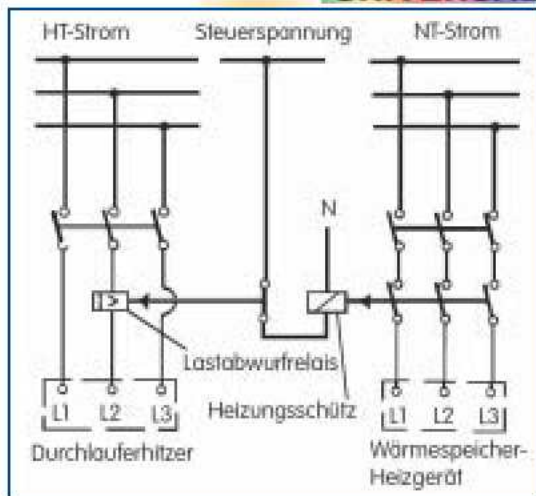

Artikel

Bestell-Nr.: Ausführung wie:

Ausführung wie in:

840610

**UNIVERSAL**

**Lastabwurfrelais**

Eberle 465 37

Technische Daten:  $U_i$  AC 400 V  
 $I_{AN}$  AC  $\leq$  5,7 A

**Anschlussmaterial/  
Zubehör (z. B. An-  
schlusslitze) finden Sie  
ab Seite 352**

auch für die neuen elektronischen  
Durchlauferhitzer geeignet